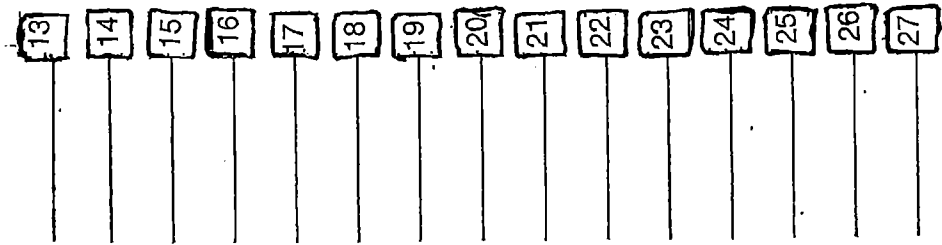

Wash Rack

Creek

CLUB HOUSE

SHOP

Turnout

13 14 15 16 17 18 19 20 21 22 23 24 25 26 27

1 2 3 4 5 6 7 8 9 10 11 12 WR

28 29 30 31 32 33 34 35 36 37 38 39