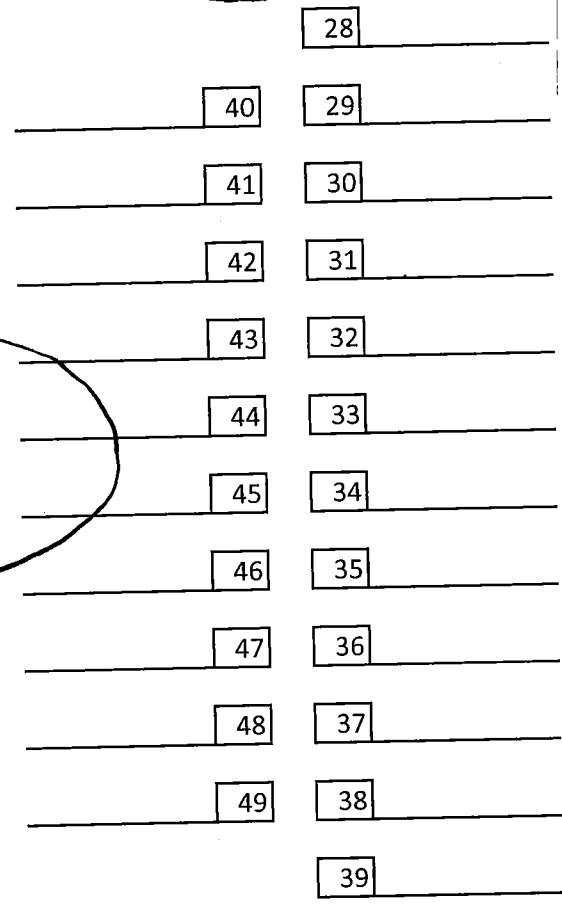

Wash Rack

Creek

CLUB HOUSE

SHOP

Turnout

13 14 15 16 17 18 19 20 21 22 23 24 25 26 27

1 2 3 4 5 6 7 8 9 10 11 12 WR

28 29 30 31 32 33 34 35 36 37 38 39

40 41 42 43 44 45 46 47 48 49